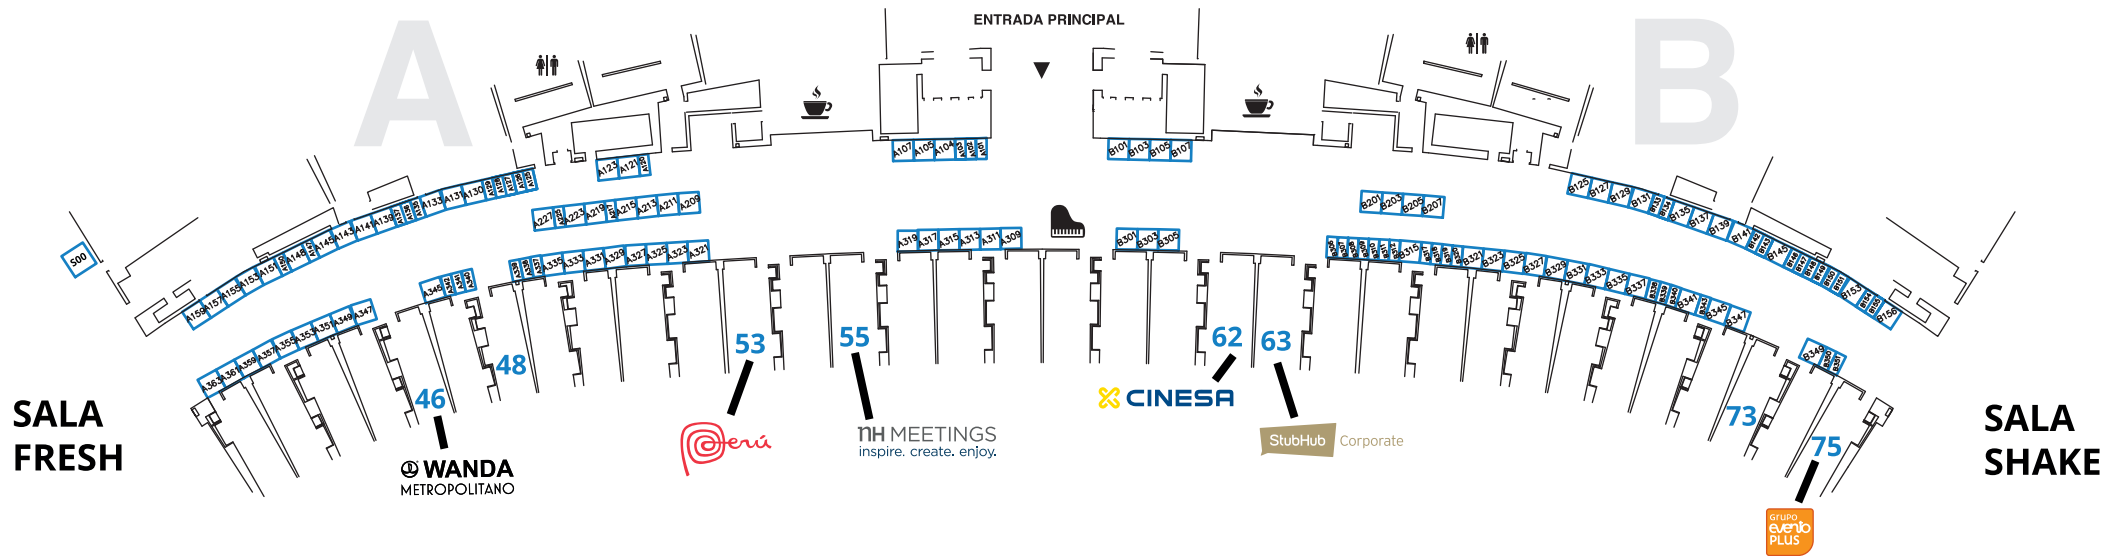

# MIS DISRUPTIVE MEETINGS

**SALA FRESH**

**SALA SHAKE**

- A101 HOTEL SANTA MARTA & SPA\*\*\*\*\*
- B135 A CORUÑA
- B205 A10 GRUPO
- B139 ADEFO INTERNACIONAL
- B347 ALAMEDA RESTAURACION&CATERING
- B125 ALDOVEA CATERING
- A337 ALIMARA HOTEL BARCELONA
- B303 ALTICE ARENA CORPORATE EVENTS
- A131 AR DIAMANTE BEACH CONVENTION CENTER\*\*\*\*\*
- A150 ASADOS MOKA CATERING
- B123 AUDIOVISUAL LINE
- B333 AUTOCARES MILO
- B323 AV MEDIOS
- A339 AVANT GRUP - SUSTAINABLE MOBILITY SOLUTIONS
- A219 BAIX LLOBREGAT CONVENTION BUREAU
- A209 BARCELÓ HOTEL GROUP
- B119 BMICE HOTEL COLLECTION
- A155 BODEGA KATXINA
- A345 BODEGA SOMMOS
- A157 BODEGAS VALDEMAR
- B335 BURGOS CONGRESS & CONVENTION BUREAU
- A327 CCIB
- A128 CENTRO DE EVENTOS FERIA VALENCIA
- PALCO 62 CINESA
- B320 CIRCUITO DE JARAMA- RACE
- A126 CIUDAD DE LAS ARTES Y LAS CIENCIAS
- B311 COMMODORE ROCÍO GANDARIAS
- A355 CONGRESOMOVIL
- A139 COSTA BLANCA CONVENTION BUREAU
- A104 COSTA BRAVA GIRONA CVB
- A121 COSTA DAURADA CONVENTION BUREAU
- B145 COSTA DEL SOL CONVENTION BUREAU
- A351 DIGIVENTS
- B142 ELBA ESTEPONA GRAN HOTEL
- A141 ELCHE CONVENTION BUREAU
- B325 ELEGANCE AZAFATAS
- B318 ELENCO
- B317 ELITE TOURING